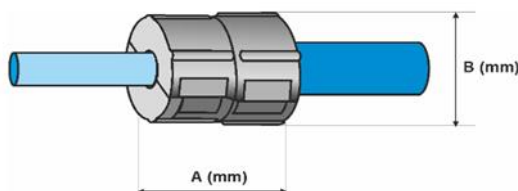

www.emtelle.com

UK DS 71161

Issue C: 09/12/2020

Page 2 of 3

Product overview:

Emtelle Product code	Description	Duct Size (OD)	Cable Diameter	Size A (mm)	Size B (mm)	Supply qty (per box)
73080	MINI DUCT CABLE SEAL 10 (2.5-1.5mm)	10	1.5 - 2.5	32	25	25
71161	MINI DUCT CABLE SEAL 10 (3.5-2.5mm)		2.5 - 3.5			
71162	MINI DUCT CABLE SEAL 10 (5.0-3.5mm)		3.5 - 5.0			
71163	MINI DUCT CABLE SEAL 10 (6.5-5.0mm)		5.0 - 6.5			
71164	MINI DUCT CABLE SEAL 10 (7.5-6.5mm)		6.5 - 7.5			
73561	MINI DUCT CABLE SEAL 12 (2.5-1.5mm)	12	1.5 - 2.5	32	25	25
71165	MINI DUCT CABLE SEAL 12 (3.5-2.5mm)		2.5 - 3.5			
71166	MINI DUCT CABLE SEAL 12 (5.0-3.5mm)		3.5 - 5.0			
71167	MINI DUCT CABLE SEAL 12 (6.5-5.0mm)		5.0 - 6.5			
71168	MINI DUCT CABLE SEAL 12 (8.0-6.5mm)		6.5 - 8.0			
73339	MINI DUCT CABLE SEAL 12 (8.5-7.0mm)	7.0 - 8.5				
18700	MINI DUCT CABLE SEAL 14 (2.5-1.5mm)	14	1.5 - 2.5	34	29	25
18701	MINI DUCT CABLE SEAL 14 (3.5-2.5mm)		2.5 - 3.5			
18702	MINI DUCT CABLE SEAL 14 (5.0-3.5mm)		3.5 - 5.0			
71833	MINI DUCT CABLE SEAL 14 (6.5-5.0mm)		5.0 - 6.5			
71169	MINI DUCT CABLE SEAL 14 (8.0-6.5mm)		6.5 - 8.0			
71170	MINI DUCT CABLE SEAL 14 (10.0-8.0mm)	8.0 - 10.0				
18697	MINI DUCT CABLE SEAL 16 (2.5-1.5mm)	16	1.5 - 2.5	34	29	25
18698	MINI DUCT CABLE SEAL 16 (3.5-2.5mm)		2.5 - 3.5			
72007	MINI DUCT CABLE SEAL 16 (5.0-3.5mm)		3.5 - 5.0			
71978	MINI DUCT CABLE SEAL 16 (6.5-5.0mm)		5.0 - 6.5			
71171	MINI DUCT CABLE SEAL 16 (8.0-6.5mm)		6.5 - 8.0			
71172	MINI DUCT CABLE SEAL 16 (10.0-8.0mm)	8.0 - 10.0				
18703	MINI DUCT CABLE SEAL 18 (5.0-3.5mm)	18	3.5 - 5.0	36	34	25
18704	MINI DUCT CABLE SEAL 18 (6.5-5.0mm)		5.0 - 6.5			
18705	MINI DUCT CABLE SEAL 18 (8.0-6.5mm)		6.5 - 8.0			
72789	MINI DUCT CABLE SEAL 18 (9.5-8.0mm)		8.0 - 9.5			
71173	MINI DUCT CABLE SEAL 18 (12.0-9.4mm)		9.4 - 12.0			
73567	MINI DUCT CABLE SEAL 20 (5.0-3.5mm)	20	3.5 - 5.0	36	34	25
73343	MINI DUCT CABLE SEAL 20 (6.5-5.0mm)		5.0 - 6.5			
73344	MINI DUCT CABLE SEAL 20 (8.0-6.5mm)		6.5 - 8.0			
72145	MINI DUCT CABLE SEAL 20 (10.0-8.0mm)		8.0 - 10.0			
71174	MINI DUCT CABLE SEAL 20 (12.0-9.4mm)		9.4 - 12.0			